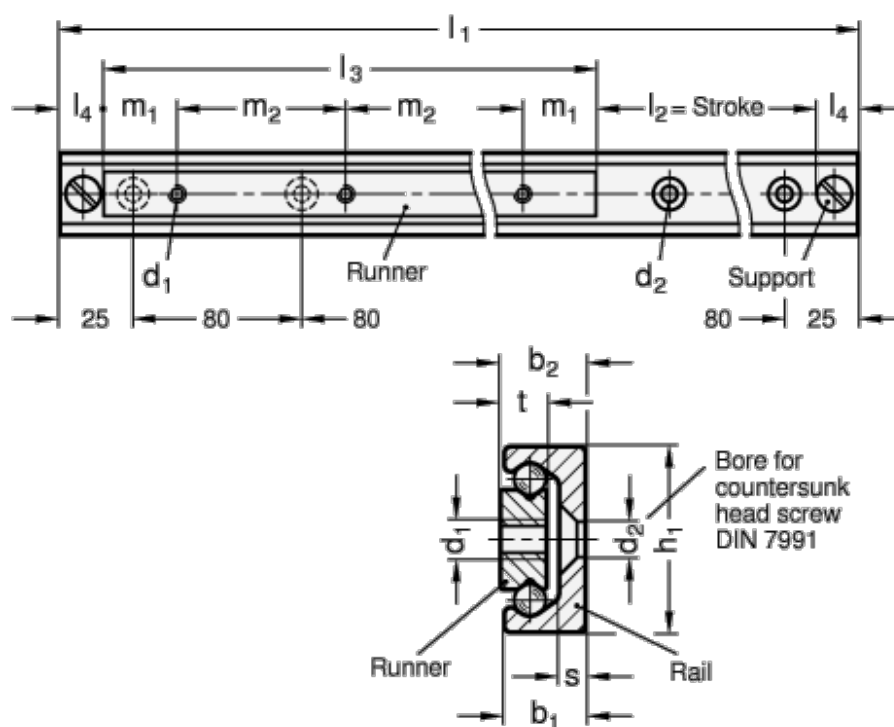

Varenummer: 2024022880290

Beskrivelse: E+G udtræksskinne GN 2402-28-80-290

Mål

b1	= 12.3	m1	= 10
b2	= 12.9	m2	= 20
d1	= M5	s	= 4
d2	= 5.5	t	= 7
h1	= 28	Vægt in (g)	= 420
L1	= 174 - 290		
L3	= 80		
L4 max	= 18		